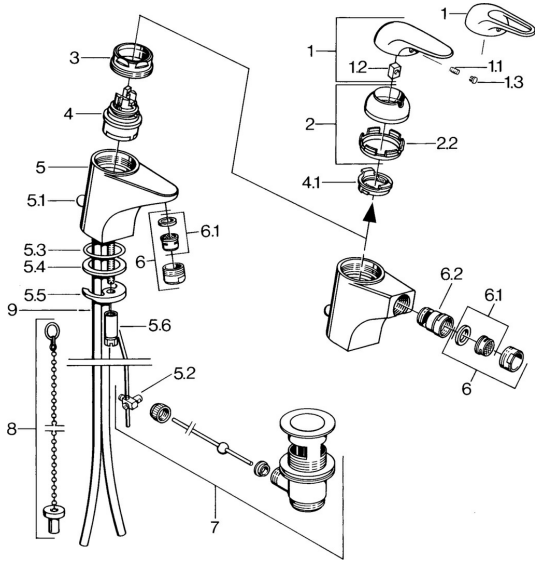

## Parti di ricambio

### SP07023100

	Nome	Codice
2	Cappuccio Cromo	59906563
2.2	Manicotto di fissaggio	59906695
3	Vite eye, M50x1, SW45	59904775
4	Cartuccia, 4.8 eco	59904601
4.1	Hot water limiter	59904759
5.1	Asta saltarello Cromo	59906423
5.2	Snodo	59904624
5.3	O-ring, 42x3.5	59904764
5.4	Giunto, 48x33.5x2	59902283
5.5	Fixing plate	59904765
5.6	Screw, M8x1, SW13	59904766
5.7	Set di fissaggio	59910749
6	Aeratore, M24x1 STD HC A Cromo	59902366
6	Aeratore, M24x1 A Bianco <span style="background-color: #cccccc;">Fuori produzione</span>	59905419
6.1	Aeratore, M22/24 A	59902081
6.2	Aeratore per miscelatore bidet	59910952
7	Scarico a saltarello Cromo	59904620
9	<span style="background-color: #cccccc;">Fuori produzione</span>	59911064