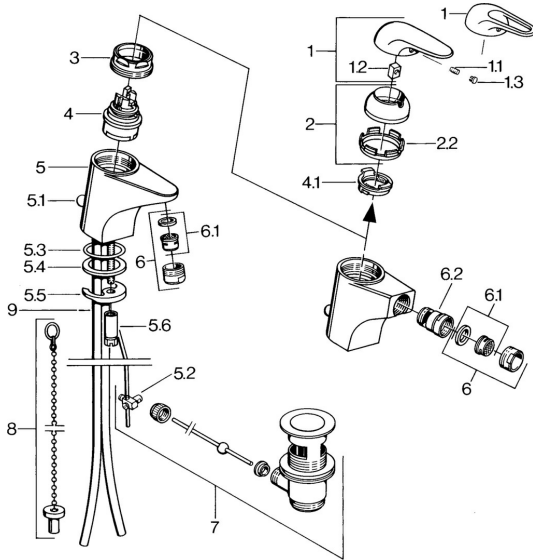

EAN: 4015474656666
static.hansa.com/0702310082

Pièces de rechange

SP07023100

	Nom	Code
2	Chape Chrome	59906563
2.2	Manchon de fixation	59906695
3	Vis Loop, M50x1, SW45	59904775
4	Cartouche, 4.8 eco	59904601
4.1	Hot water limiter	59904759
5.1	Tirette de vidage Chrome	59906423
5.2	Joint	59904624
5.3	Joint, 42x3.5	59904764
5.4	Joint, 48x33.5x2	59902283
5.5	Fixing plate	59904765
5.6	Vis, M8x1, SW13	59904766
5.7	Ensemble de fixation	59910749
6	Aérateur, M24x1 STD HC A Chrome	59902366
6	Aérateur, M24x1 A Blanc Arrêté	59905419
6.1	Aérateur, M22/24 A	59902081
6.2	Joint boule pour mitigeur bidet	59910952
7	Vidage Chrome	59904620
9	Tuyau Arrêté	59911064