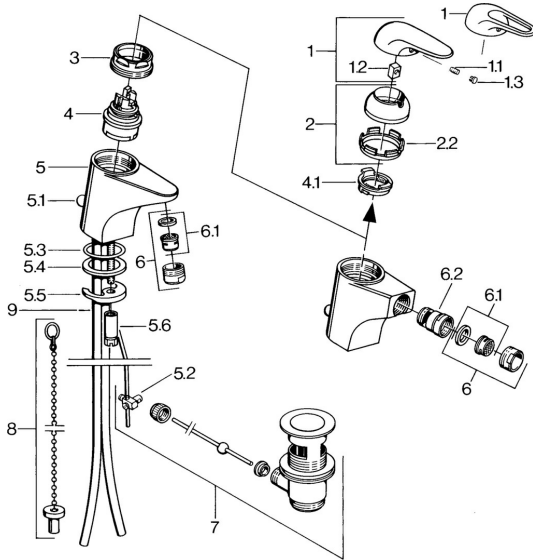

Ersatzteile
SP07023100

	Name	Art.-Nr.
2	Abdeckkappe Chrom	59906563
2.2	Befestigungshülse	59906695
3	Ringschraube, M50x1, SW45	59904775
4	Kartusche, 4.8 eco	59904601
4.1	Warmwasser Begrenzer	59904759
5.1	Zugstange mit Knopf Chrom	59906423
5.2	Gelenkstück	59904624
5.3	O-Ring, 42x3.5	59904764
5.4	Dichtung, 48x33.5x2	59902283
5.5	Befestigungsplatte	59904765
5.6	Schraube, M8x1, SW13	59904766
5.7	Befestigungssatz	59910749
6	Luftsprudler, M24x1 STD HC A Chrom	59902366
6	Luftsprudler, M24x1 A Weiss Ausgelaufen	59905419
6.1	Luftsprudler, M22/24 A	59902081
6.2	Strahlregler mit Kugelgelenk für Bidetarmatur	59910952
7	Ablaufgarnitur Chrom	59904620
9	Rohr Ausgelaufen	59911064