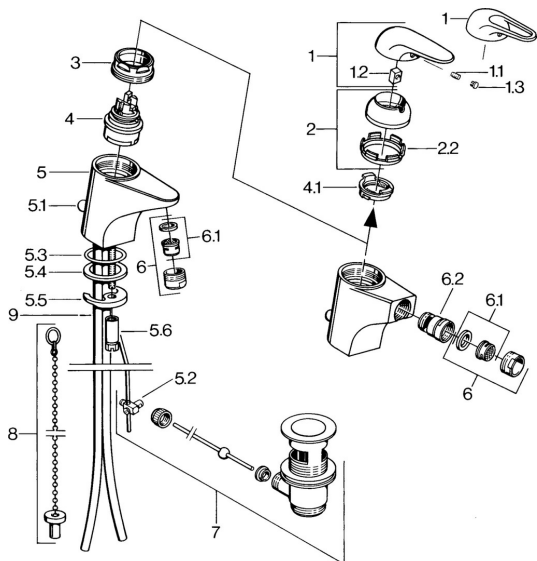

EAN: 4015474656666
static.hansa.com/0702310082

Náhradní díly

SP07023100

	Název	Kód
2	Krytka Chrom	59906563
2.2	Upevňovací objímka	59906695
3	Oční šroub, M50x1, SW45	59904775
4	Kartuše, 4,8 eco	59904601
4.1	Hot water limiter	59904759
5.1	Ovládací táhlo vypouštěcího ventilu Chrom	59906423
5.2	Spojovací díl táhel	59904624
5.3	O-kroužek, 42x3.5	59904764
5.4	Těsnění, 48x33.5x2	59902283
5.5	Upevňovací deska	59904765
5.6	Šroub, M8x1, SW13	59904766
5.7	Upevňovací set	59910749
6	Aerator, M24x1 STD HC A Chrom	59902366
6	Aerator, M24x1 A Bílá Ukončeno	59905419
6.1	Aerator, M22/24 A	59902081
6.2	Kulový kloub	59910952
7	Vypouštěcí ventil Chrom	59904620
9	Roura Ukončeno	59911064