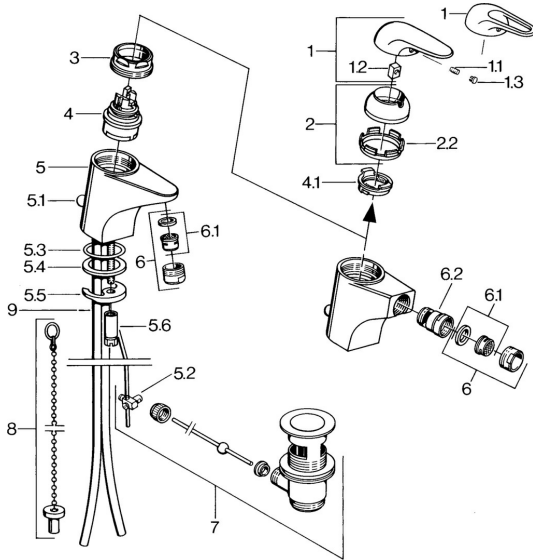

EAN: 4015474656628
static.hansa.com/07023100

Náhradné diely

SP07023100

	Názov	Kód
2	Krytka Chróm	59906563
2.2	Upevňovacia objímka	59906695
3	Očné skrutka, M50x1, SW45	59904775
4	Kartuš, 4.8 eco	59904601
4.1	Hot water limiter	59904759
5.1	Ovládacie tiahlo Chróm	59906423
5.2	Spojovací diel tiahla	59904624
5.3	O-kružok, 42x3.5	59904764
5.4	Tesnenie, 48x33.5x2	59902283
5.5		59904765
5.6	Skrutka, M8x1, SW13	59904766
5.7	Upevňovací set	59910749
6	Aerator, M24x1 STD HC A Chróm	59902366
6	Aerator, M24x1 A Biela Ukončené	59905419
6.1	Aerator, M22/24 A	59902081
6.2	Ball joint for bidet faucet	59910952
7	Vypúšťací ventil umývadla Chróm	59904620
9	Potrubié Ukončené	59911064