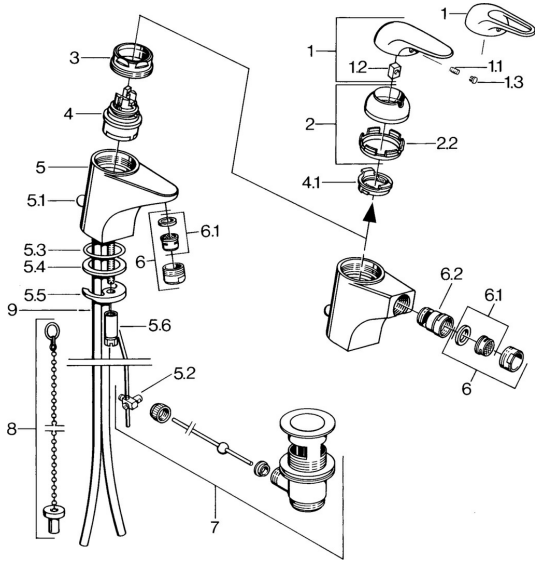

## Reserveonderdelen

### SP07023100

	Naam	Code
2	Kap Chrom	59906563
2.2	Vaststelling van de mouw	59906695
3	Schroefoog, M50x1, SW45	59904775
4	Binnenwerk, 4.8 eco	59904601
4.1	Hot water limiter	59904759
5.1	Trekstang Chrom	59906423
5.2	Gewrichtstuk	59904624
5.3	O-ring, 42x3.5	59904764
5.4	Dichting, 48x33.5x2	59902283
5.5	Fixing plate	59904765
5.6	Schroef, M8x1, SW13	59904766
5.7	Bevestigingsset	59910749
6	Mousseur, M24x1 STD HC A Chrom	59902366
6	Mousseur, M24x1 A Wit <b>Stopgezet</b>	59905419
6.1	Mousseur, M22/24 A	59902081
6.2	Kogelstuk bidet	59910952
7	Wastegarnituur Chrom	59904620
9	Pijp <b>Stopgezet</b>	59911064