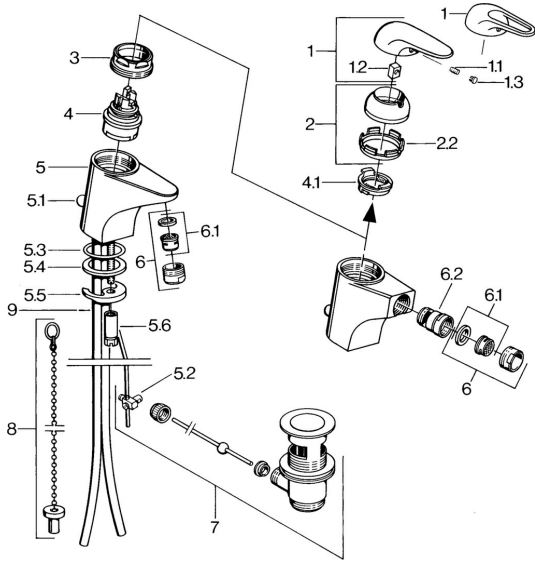

## Parti di ricambio

### SP07023100

	Nome	Codice
2	Cappuccio Cromo	59906563
2.2	Manicotto di fissaggio	59906695
3	Vite eye, M50x1, SW45	59904775
4	Cartuccia, 4.8 eco	59904601
4.1	Hot water limiter	59904759
5.1	Asta saltarello Cromo	59906423
5.2	Snodo	59904624
5.3	O-ring, 42x3.5	59904764
5.4	Giunto, 48x33.5x2	59902283
5.5	Fixing plate	59904765
5.6	Screw, M8x1, SW13	59904766
5.7	Set di fissaggio	59910749
6	Aeratore, M24x1 STD HC A Cromo	59902366
6	Aeratore, M24x1 A Bianco <b>Fuori produzione</b>	59905419
6.1	Aeratore, M22/24 A	59902081
6.2	Aeratore per miscelatore bidet	59910952
7	Scarico a saltarello Cromo	59904620
9	<b>Fuori produzione</b>	59911064