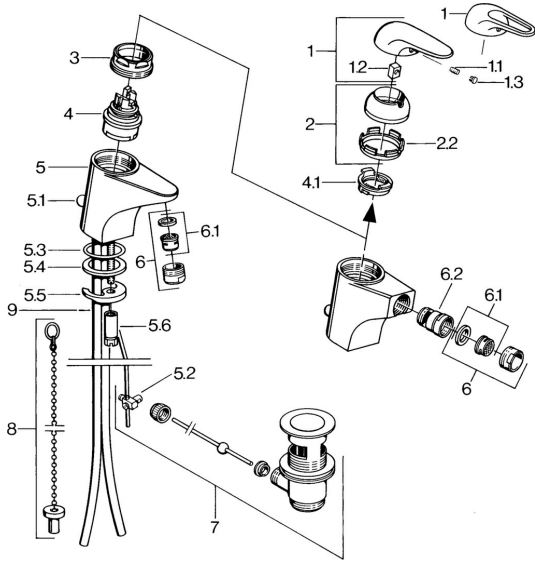

EAN: 4015474656628
static.hansa.com/07023100

Pièces de rechange

SP07023100

| | Nom | Code |
|-----|---------------------------------------|----------|
| 2 | Chape Chrome | 59906563 |
| 2.2 | Manchon de fixation | 59906695 |
| 3 | Vis Loop, M50x1, SW45 | 59904775 |
| 4 | Cartouche, 4.8 eco | 59904601 |
| 4.1 | Hot water limiter | 59904759 |
| 5.1 | Tirette de vidage Chrome | 59906423 |
| 5.2 | Joint | 59904624 |
| 5.3 | Joint, 42x3.5 | 59904764 |
| 5.4 | Joint, 48x33.5x2 | 59902283 |
| 5.5 | Fixing plate | 59904765 |
| 5.6 | Vis, M8x1, SW13 | 59904766 |
| 5.7 | Ensemble de fixation | 59910749 |
| 6 | Aérateur, M24x1 STD HC A Chrome | 59902366 |
| 6 | Aérateur, M24x1 A Blanc Arrêté | 59905419 |
| 6.1 | Aérateur, M22/24 A | 59902081 |
| 6.2 | Joint boule pour mitigeur bidet | 59910952 |
| 7 | Vidage Chrome | 59904620 |
| 9 | Tuyau Arrêté | 59911064 |