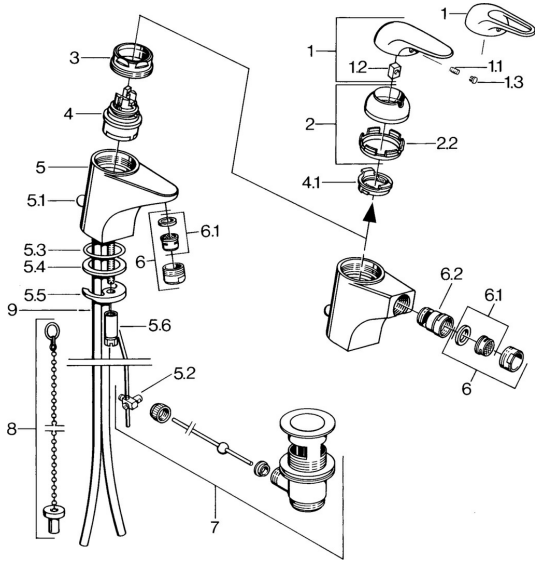

## Ersatzteile

### SP07023100

	Name	Art.-Nr.
2	Abdeckkappe Chrom	59906563
2.2	Befestigungshülse	59906695
3	Ringschraube, M50x1, SW45	59904775
4	Kartusche, 4.8 eco	59904601
4.1	Warmwasser Begrenzer	59904759
5.1	Zugstange mit Knopf Chrom	59906423
5.2	Gelenkstück	59904624
5.3	O-Ring, 42x3.5	59904764
5.4	Dichtung, 48x33.5x2	59902283
5.5	Befestigungsplatte	59904765
5.6	Schraube, M8x1, SW13	59904766
5.7	Befestigungssatz	59910749
6	Luftsprudler, M24x1 STD HC A Chrom	59902366
6	Luftsprudler, M24x1 A Weiss <span style="background-color: #cccccc; padding: 2px;">Ausgelaufen</span>	59905419
6.1	Luftsprudler, M22/24 A	59902081
6.2	Strahlregler mit Kugelgelenk für Bidetarmatur	59910952
7	Ablaufgarnitur Chrom	59904620
9	Rohr <span style="background-color: #cccccc; padding: 2px;">Ausgelaufen</span>	59911064