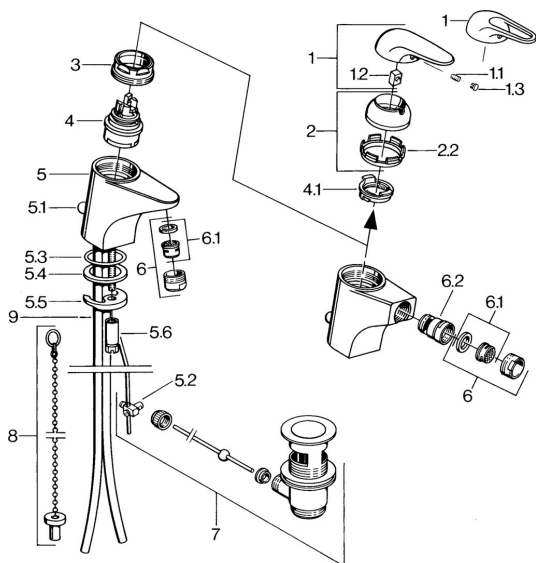

## Náhradní díly

### SP07023100

	Název	Kód
2	Krytka Chrom	59906563
2.2	Upevňovací objímka	59906695
3	Oční šroub, M50x1, SW45	59904775
4	Kartuše, 4,8 eco	59904601
4.1	Hot water limiter	59904759
5.1	Ovládací táhlo vypouštěcího ventilu Chrom	59906423
5.2	Spojovací díl táhel	59904624
5.3	O-kroužek, 42x3.5	59904764
5.4	Těsnění, 48x33.5x2	59902283
5.5	Upevňovací deska	59904765
5.6	Šroub, M8x1, SW13	59904766
5.7	Upevňovací set	59910749
6	Aerator, M24x1 STD HC A Chrom	59902366
6	Aerator, M24x1 A Bílá <b>Ukončeno</b>	59905419
6.1	Aerator, M22/24 A	59902081
6.2	Kulový kloub	59910952
7	Vypouštěcí ventil Chrom	59904620
9	Roura <b>Ukončeno</b>	59911064