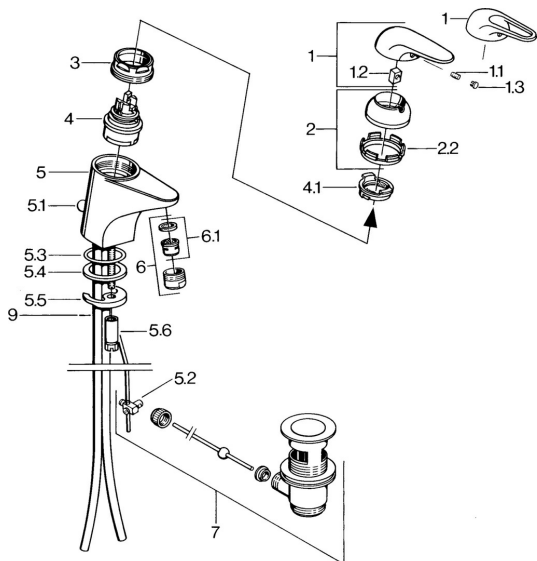

EAN: 4015474656352
static.hansa.com/0701210184

Náhradné diely

SP07012100

| | Názov | Kód |
|-----|--|----------|
| 2 | Krytka Chróm | 59906563 |
| 2.2 | Upevňovacia objímka | 59906695 |
| 3 | Očné skrutka, M50x1, SW45 | 59904775 |
| 4 | Kartuš, 4.8 Eco-Top | 59911431 |
| 4 | Kartuš, 4.8 eco | 59904601 |
| 4.1 | Hot water limiter | 59904759 |
| 5.1 | Ovládacie tlačko Chróm | 59906423 |
| 5.2 | Spojovací diel tlačla | 59904624 |
| 5.3 | O-kružok, 42x3.5 | 59904764 |
| 5.4 | Tesnenie, 48x33.5x2 | 59902283 |
| 5.5 | | 59904765 |
| 5.6 | Skrutka, M8x1, SW13 | 59904766 |
| 5.7 | Upevňovací set | 59910749 |
| 6 | Aerator, M24x1 A Biela Ukončené | 59905419 |
| 6 | Aerator, M24x1 STD HC A Chróm | 59902366 |
| 6.1 | Aerator, M22/24 A | 59902081 |
| 7 | Vypúšťací ventil umývadla Chróm | 59904620 |
| 7.1 | Kartuš, 4.8 Eco-Top | 59911431 |
| 9 | Potrubie Ukončené | 59911064 |