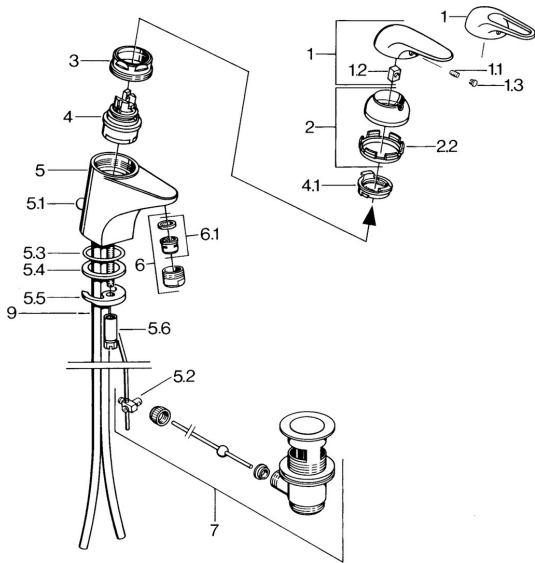

EAN: 4015474656352
static.hansa.com/0701210184

Parti di ricambio

SP07012100

	Nome	Codice
2	Cappuccio Cromo	59906563
2.2	Manicotto di fissaggio	59906695
3	Vite eye, M50x1, SW45	59904775
4	Cartuccia, 4,8 Eco-Top	59911431
4	Cartuccia, 4,8 eco	59904601
4.1	Hot water limiter	59904759
5.1	Asta saltarello Cromo	59906423
5.2	Snodo	59904624
5.3	O-ring, 42x3.5	59904764
5.4	Giunto, 48x33.5x2	59902283
5.5	Fixing plate	59904765
5.6	Screw, M8x1, SW13	59904766
5.7	Set di fissaggio	59910749
6	Aereatore, M24x1 A Bianco Fuori produzione	59905419
6	Aereatore, M24x1 STD HC A Cromo	59902366
6.1	Aereatore, M22/24 A	59902081
7	Scarico a saltarello Cromo	59904620
7.1	Cartuccia, 4,8 Eco-Top	59911431
9	Fuori produzione	59911064