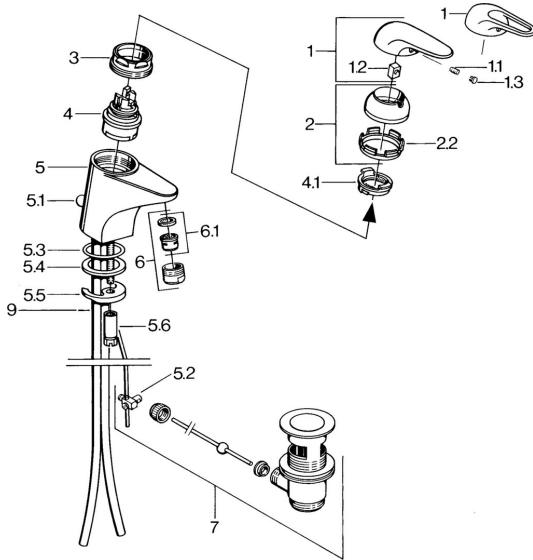

## Ersatzteile

### SP07012100

	Name	Art.-Nr.
2	Abdeckkappe Chrom	59906563
2.2	Befestigungshülse	59906695
3	Ringschraube, M50x1, SW45	59904775
4	Kartusche, 4.8 Eco-Top	59911431
4	Kartusche, 4.8 eco	59904601
4.1	Warmwasser Begrenzer	59904759
5.1	Zugstange mit Knopf Chrom	59906423
5.2	Gelenkstück	59904624
5.3	O-Ring, 42x3.5	59904764
5.4	Dichtung, 48x33.5x2	59902283
5.5	Befestigungsplatte	59904765
5.6	Schraube, M8x1, SW13	59904766
5.7	Befestigungssatz	59910749
6	Luftsprudler, M24x1 A Weiss <span style="background-color: #cccccc; padding: 2px;">Ausgelaufen</span>	59905419
6	Luftsprudler, M24x1 STD HC A Chrom	59902366
6.1	Luftsprudler, M22/24 A	59902081
7	Ablaufgarnitur Chrom	59904620
7.1	Kartusche, 4.8 Eco-Top	59911431
9	Rohr <span style="background-color: #cccccc; padding: 2px;">Ausgelaufen</span>	59911064