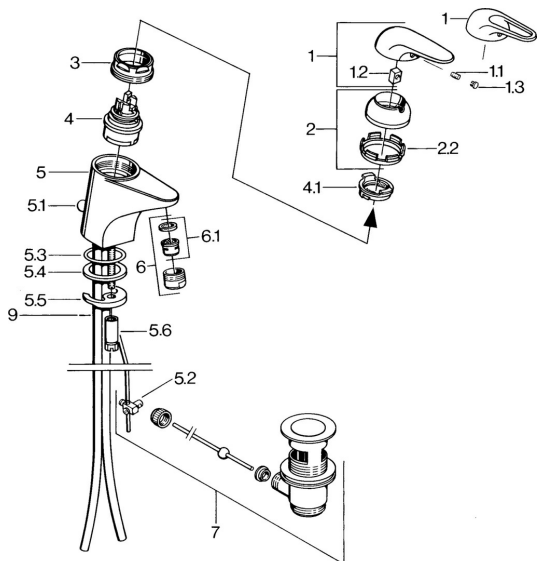

EAN: 4015474656352
static.hansa.com/0701210184

Náhradní díly

SP07012100

	Název	Kód
2	Krytka Chrom	59906563
2.2	Upevňovací objímka	59906695
3	Oční šroub, M50x1, SW45	59904775
4	Kartuše, 4.8 Eco-Top	59911431
4	Kartuše, 4.8 eco	59904601
4.1	Hot water limiter	59904759
5.1	Ovládací táhlo vypouštěcího ventilu Chrom	59906423
5.2	Spojovací díl táhel	59904624
5.3	O-kroužek, 42x3.5	59904764
5.4	Těsnění, 48x33.5x2	59902283
5.5	Upevňovací deska	59904765
5.6	Šroub, M8x1, SW13	59904766
5.7	Upevňovací set	59910749
6	Aerator, M24x1 A Bílá Ukončeno	59905419
6	Aerator, M24x1 STD HC A Chrom	59902366
6.1	Aerator, M22/24 A	59902081
7	Vypouštěcí ventil Chrom	59904620
7.1	Kartuše, 4.8 Eco-Top	59911431
9	Roura Ukončeno	59911064