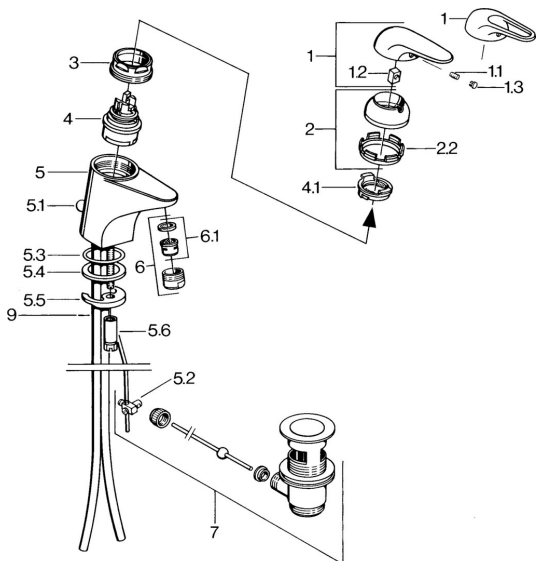

EAN: 4015474656000
static.hansa.com/0701210183

Náhradné diely

SP07012100

	Názov	Kód
2	Krytka Chróm	59906563
2.2	Upevňovacia objímka	59906695
3	Očné skrutka, M50x1, SW45	59904775
4	Kartuš, 4.8 Eco-Top	59911431
4	Kartuš, 4.8 eco	59904601
4.1	Hot water limiter	59904759
5.1	Ovládacie tlačko Chróm	59906423
5.2	Spojovací diel tlačla	59904624
5.3	O-krúžok, 42x3.5	59904764
5.4	Tesnenie, 48x33.5x2	59902283
5.5		59904765
5.6	Skrutka, M8x1, SW13	59904766
5.7	Upevňovací set	59910749
6	Aerator, M24x1 A Biela Ukončené	59905419
6	Aerator, M24x1 STD HC A Chróm	59902366
6.1	Aerator, M22/24 A	59902081
7	Vypúšťací ventil umývadla Chróm	59904620
7.1	Kartuš, 4.8 Eco-Top	59911431
9	Potrubie Ukončené	59911064