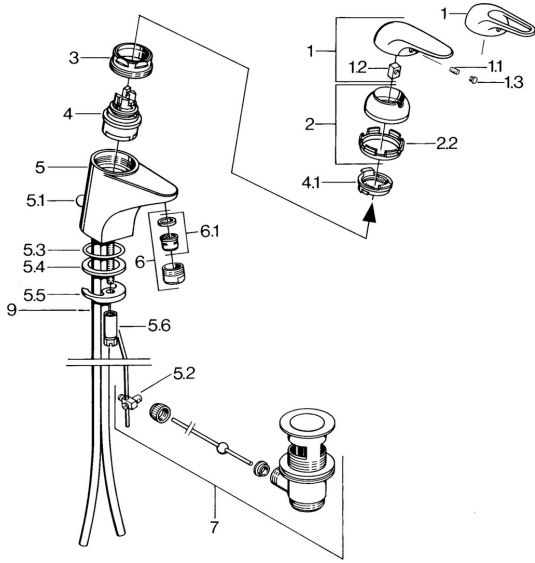

## Reserveonderdelen

### SP07012100

	Naam	Code
2	Kap Chroom	59906563
2.2	Vaststelling van de mouw	59906695
3	Schroefoog, M50x1, SW45	59904775
4	Binnenwerk, 4.8 Eco-Top	59911431
4	Binnenwerk, 4.8 eco	59904601
4.1	Hot water limiter	59904759
5.1	Trekstang Chroom	59906423
5.2	Gewrichtstuk	59904624
5.3	O-ring, 42x3.5	59904764
5.4	Dichting, 48x33.5x2	59902283
5.5	Fixing plate	59904765
5.6	Schroef, M8x1, SW13	59904766
5.7	Bevestigingsset	59910749
6	Mousseur, M24x1 A Wit <b>Stopgezet</b>	59905419
6	Mousseur, M24x1 STD HC A Chroom	59902366
6.1	Mousseur, M22/24 A	59902081
7	Wastegarnituur Chroom	59904620
7.1	Binnenwerk, 4.8 Eco-Top	59911431
9	Pijp <b>Stopgezet</b>	59911064