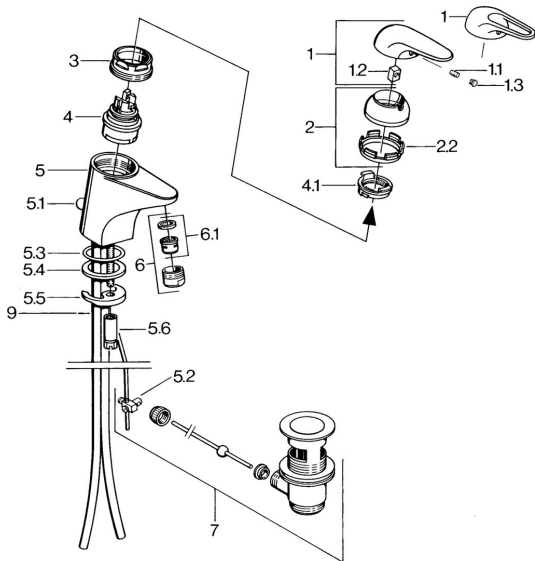

EAN: 4015474656000
static.hansa.com/0701210183

Parti di ricambio

SP07012100

	Nome	Codice
2	Cappuccio Cromo	59906563
2.2	Manicotto di fissaggio	59906695
3	Vite eye, M50x1, SW45	59904775
4	Cartuccia, 4,8 Eco-Top	59911431
4	Cartuccia, 4,8 eco	59904601
4.1	Hot water limiter	59904759
5.1	Asta saltarello Cromo	59906423
5.2	Snodo	59904624
5.3	O-ring, 42x3.5	59904764
5.4	Giunto, 48x33.5x2	59902283
5.5	Fixing plate	59904765
5.6	Screw, M8x1, SW13	59904766
5.7	Set di fissaggio	59910749
6	Aereatore, M24x1 A Bianco Fuori produzione	59905419
6	Aereatore, M24x1 STD HC A Cromo	59902366
6.1	Aereatore, M22/24 A	59902081
7	Scarico a saltarello Cromo	59904620
7.1	Cartuccia, 4,8 Eco-Top	59911431
9	Fuori produzione	59911064