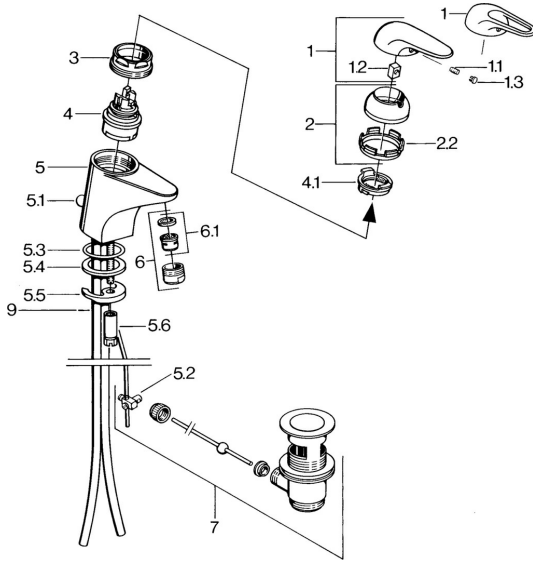

EAN: 4015474656000
static.hansa.com/0701210183

Pièces de rechange

SP07012100

	Nom	Code
2	Chape Chrome	59906563
2.2	Manchon de fixation	59906695
3	Vis Loop, M50x1, SW45	59904775
4	Cartouche, 4.8 Eco-Top	59911431
4	Cartouche, 4.8 eco	59904601
4.1	Hot water limiter	59904759
5.1	Tirette de vidage Chrome	59906423
5.2	Joint	59904624
5.3	Joint, 42x3.5	59904764
5.4	Joint, 48x33.5x2	59902283
5.5	Fixing plate	59904765
5.6	Vis, M8x1, SW13	59904766
5.7	Ensemble de fixation	59910749
6	Aérateur, M24x1 A Blanc Arrêté	59905419
6	Aérateur, M24x1 STD HC A Chrome	59902366
6.1	Aérateur, M22/24 A	59902081
7	Vidage Chrome	59904620
7.1	Cartouche, 4.8 Eco-Top	59911431
9	Tuyau Arrêté	59911064