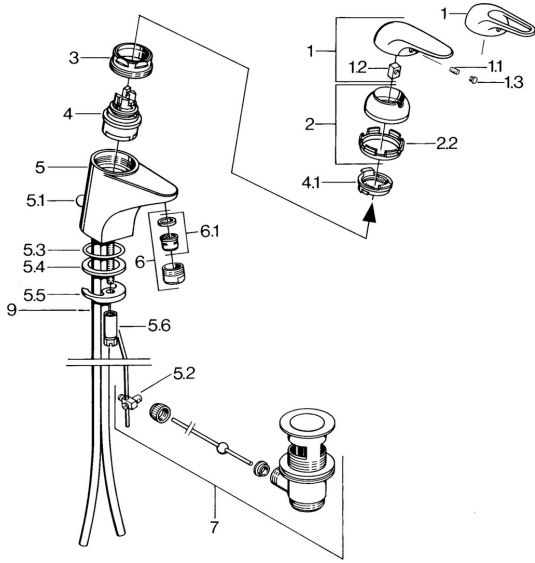

EAN: 4015474656000
static.hansa.com/0701210183

Ersatzteile

SP07012100

	Name	Art.-Nr.
2	Abdeckkappe Chrom	59906563
2.2	Befestigungshülse	59906695
3	Ringschraube, M50x1, SW45	59904775
4	Kartusche, 4.8 Eco-Top	59911431
4	Kartusche, 4.8 eco	59904601
4.1	Warmwasser Begrenzer	59904759
5.1	Zugstange mit Knopf Chrom	59906423
5.2	Gelenkstück	59904624
5.3	O-Ring, 42x3.5	59904764
5.4	Dichtung, 48x33.5x2	59902283
5.5	Befestigungsplatte	59904765
5.6	Schraube, M8x1, SW13	59904766
5.7	Befestigungssatz	59910749
6	Luftsprudler, M24x1 A Weiss Ausgelaufen	59905419
6	Luftsprudler, M24x1 STD HC A Chrom	59902366
6.1	Luftsprudler, M22/24 A	59902081
7	Ablaufgarnitur Chrom	59904620
7.1	Kartusche, 4.8 Eco-Top	59911431
9	Rohr Ausgelaufen	59911064