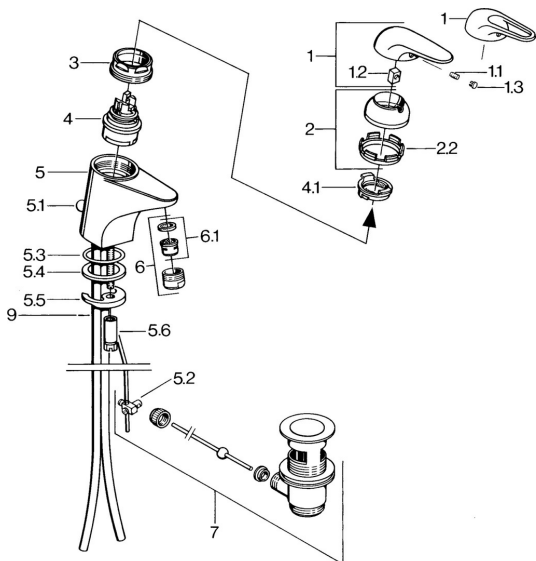

EAN: 4015474656000
static.hansa.com/0701210183

Náhradní díly

SP07012100

	Název	Kód
2	Krytka Chrom	59906563
2.2	Upevňovací objímka	59906695
3	Oční šroub, M50x1, SW45	59904775
4	Kartuše, 4.8 Eco-Top	59911431
4	Kartuše, 4.8 eco	59904601
4.1	Hot water limiter	59904759
5.1	Ovládací táhlo vypouštěcího ventilu Chrom	59906423
5.2	Spojovací díl táhel	59904624
5.3	O-kroužek, 42x3.5	59904764
5.4	Těsnění, 48x33.5x2	59902283
5.5	Upevňovací deska	59904765
5.6	Šroub, M8x1, SW13	59904766
5.7	Upevňovací set	59910749
6	Aerator, M24x1 A Bílá Ukončeno	59905419
6	Aerator, M24x1 STD HC A Chrom	59902366
6.1	Aerator, M22/24 A	59902081
7	Vypouštěcí ventil Chrom	59904620
7.1	Kartuše, 4.8 Eco-Top	59911431
9	Roura Ukončeno	59911064