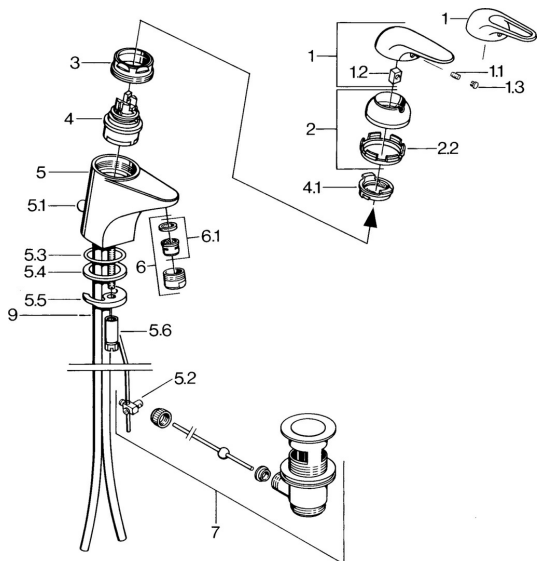

EAN: 4015474655997
static.hansa.com/0701210182

Náhradné diely

SP07012100

	Názov	Kód
2	Krytka Chróm	59906563
2.2	Upevňovacia objímka	59906695
3	Očné skrutka, M50x1, SW45	59904775
4	Kartuš, 4.8 Eco-Top	59911431
4	Kartuš, 4.8 eco	59904601
4.1	Hot water limiter	59904759
5.1	Ovládacie tlačko Chróm	59906423
5.2	Spojovací diel tlačla	59904624
5.3	O-krúžok, 42x3.5	59904764
5.4	Tesnenie, 48x33.5x2	59902283
5.5		59904765
5.6	Skrutka, M8x1, SW13	59904766
5.7	Upevňovací set	59910749
6	Aerator, M24x1 A Biela Ukončené	59905419
6	Aerator, M24x1 STD HC A Chróm	59902366
6.1	Aerator, M22/24 A	59902081
7	Vypúšťací ventil umývadla Chróm	59904620
7.1	Kartuš, 4.8 Eco-Top	59911431
9	Potrubie Ukončené	59911064