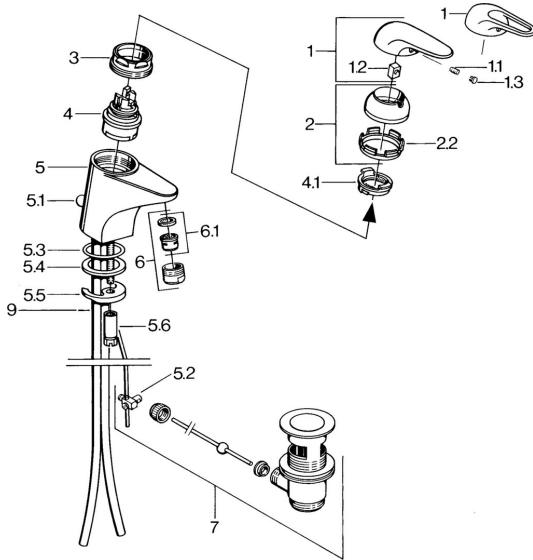

EAN: 4015474655997
static.hansa.com/0701210182

Reserveonderdelen

SP07012100

	Naam	Code
2	Kap Chroom	59906563
2.2	Vaststelling van de mouw	59906695
3	Schroefoog, M50x1, SW45	59904775
4	Binnenwerk, 4.8 Eco-Top	59911431
4	Binnenwerk, 4.8 eco	59904601
4.1	Hot water limiter	59904759
5.1	Trekstang Chroom	59906423
5.2	Gewrichtstuk	59904624
5.3	O-ring, 42x3.5	59904764
5.4	Dichting, 48x33.5x2	59902283
5.5	Fixing plate	59904765
5.6	Schroef, M8x1, SW13	59904766
5.7	Bevestigingsset	59910749
6	Mousseur, M24x1 A Wit Stopgezet	59905419
6	Mousseur, M24x1 STD HC A Chroom	59902366
6.1	Mousseur, M22/24 A	59902081
7	Wastegarnituur Chroom	59904620
7.1	Binnenwerk, 4.8 Eco-Top	59911431
9	Pijp Stopgezet	59911064