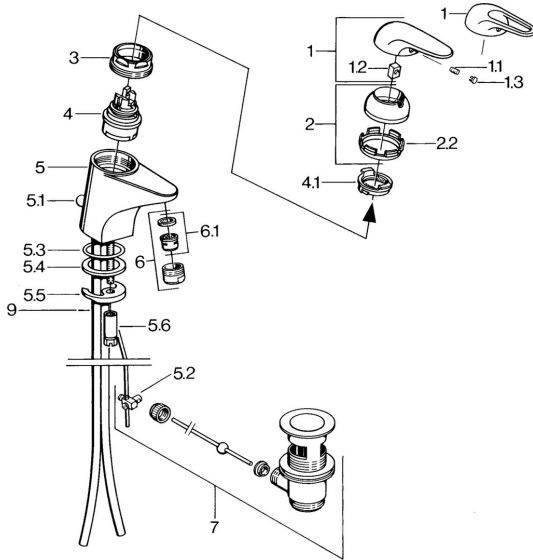

EAN: 4015474655997
static.hansa.com/0701210182

Parti di ricambio

SP07012100

	Nome	Codice
2	Cappuccio Cromo	59906563
2.2	Manicotto di fissaggio	59906695
3	Vite eye, M50x1, SW45	59904775
4	Cartuccia, 4,8 Eco-Top	59911431
4	Cartuccia, 4,8 eco	59904601
4.1	Hot water limiter	59904759
5.1	Asta saltarello Cromo	59906423
5.2	Snodo	59904624
5.3	O-ring, 42x3.5	59904764
5.4	Giunto, 48x33.5x2	59902283
5.5	Fixing plate	59904765
5.6	Screw, M8x1, SW13	59904766
5.7	Set di fissaggio	59910749
6	Aereatore, M24x1 A Bianco Fuori produzione	59905419
6	Aereatore, M24x1 STD HC A Cromo	59902366
6.1	Aereatore, M22/24 A	59902081
7	Scarico a saltarello Cromo	59904620
7.1	Cartuccia, 4,8 Eco-Top	59911431
9	Fuori produzione	59911064