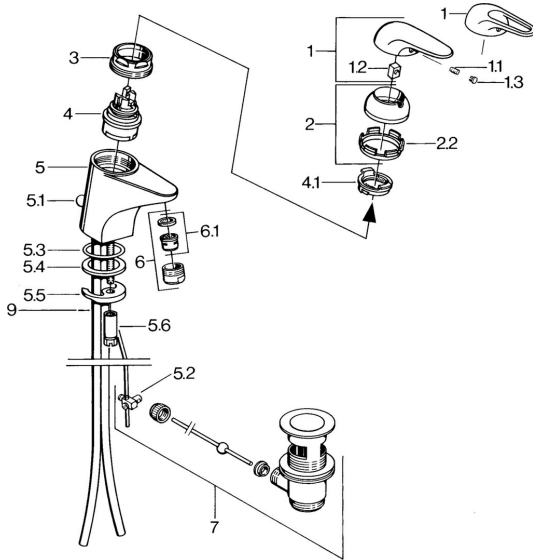

EAN: 4015474655997
static.hansa.com/0701210182

Pièces de rechange

SP07012100

	Nom	Code
2	Chape Chrome	59906563
2.2	Manchon de fixation	59906695
3	Vis Loop, M50x1, SW45	59904775
4	Cartouche, 4.8 Eco-Top	59911431
4	Cartouche, 4.8 eco	59904601
4.1	Hot water limiter	59904759
5.1	Tirette de vidage Chrome	59906423
5.2	Joint	59904624
5.3	Joint, 42x3.5	59904764
5.4	Joint, 48x33.5x2	59902283
5.5	Fixing plate	59904765
5.6	Vis, M8x1, SW13	59904766
5.7	Ensemble de fixation	59910749
6	Aérateur, M24x1 A Blanc Arrêté	59905419
6	Aérateur, M24x1 STD HC A Chrome	59902366
6.1	Aérateur, M22/24 A	59902081
7	Vidage Chrome	59904620
7.1	Cartouche, 4.8 Eco-Top	59911431
9	Tuyau Arrêté	59911064