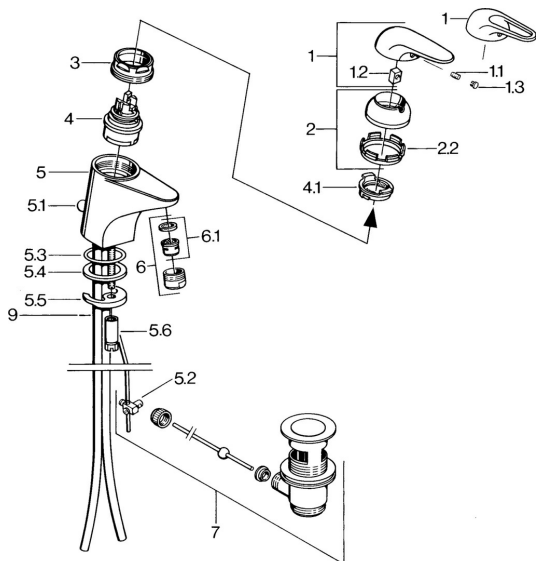

EAN: 4015474655997
static.hansa.com/0701210182

Náhradní díly

SP07012100

	Název	Kód
2	Krytka Chrom	59906563
2.2	Upevňovací objímka	59906695
3	Oční šroub, M50x1, SW45	59904775
4	Kartuše, 4.8 Eco-Top	59911431
4	Kartuše, 4.8 eco	59904601
4.1	Hot water limiter	59904759
5.1	Ovládací táhlo vypouštěcího ventilu Chrom	59906423
5.2	Spojovací díl táhel	59904624
5.3	O-kroužek, 42x3.5	59904764
5.4	Těsnění, 48x33.5x2	59902283
5.5	Upevňovací deska	59904765
5.6	Šroub, M8x1, SW13	59904766
5.7	Upevňovací set	59910749
6	Aerator, M24x1 A Bílá Ukončeno	59905419
6	Aerator, M24x1 STD HC A Chrom	59902366
6.1	Aerator, M22/24 A	59902081
7	Vypouštěcí ventil Chrom	59904620
7.1	Kartuše, 4.8 Eco-Top	59911431
9	Roura Ukončeno	59911064