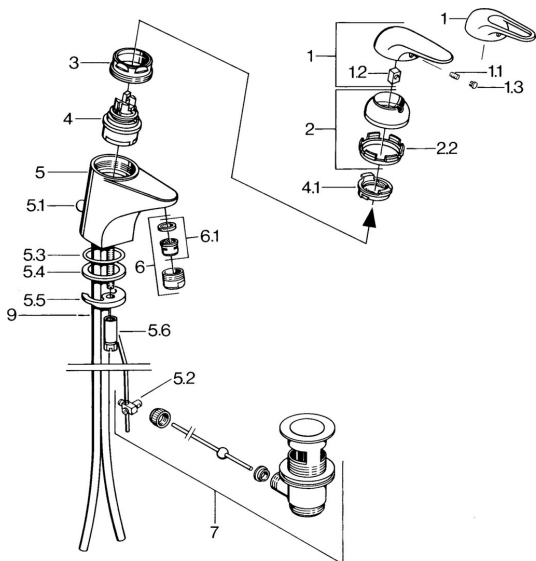

EAN: 4015474655980
static.hansa.com/07012101

Náhradné diely

SP07012100

	Názov	Kód
2	Krytka Chróm	59906563
2.2	Upevňovacia objímka	59906695
3	Očné skrutka, M50x1, SW45	59904775
4	Kartuš, 4.8 Eco-Top	59911431
4	Kartuš, 4.8 eco	59904601
4.1	Hot water limiter	59904759
5.1	Ovládacie tlačko Chróm	59906423
5.2	Spojovací diel tlačla	59904624
5.3	O-krúžok, 42x3.5	59904764
5.4	Tesnenie, 48x33.5x2	59902283
5.5		59904765
5.6	Skrutka, M8x1, SW13	59904766
5.7	Upevňovací set	59910749
6	Aerator, M24x1 A Biela Ukončené	59905419
6	Aerator, M24x1 STD HC A Chróm	59902366
6.1	Aerator, M22/24 A	59902081
7	Vypúšťací ventil umývadla Chróm	59904620
7.1	Kartuš, 4.8 Eco-Top	59911431
9	Potrubie Ukončené	59911064