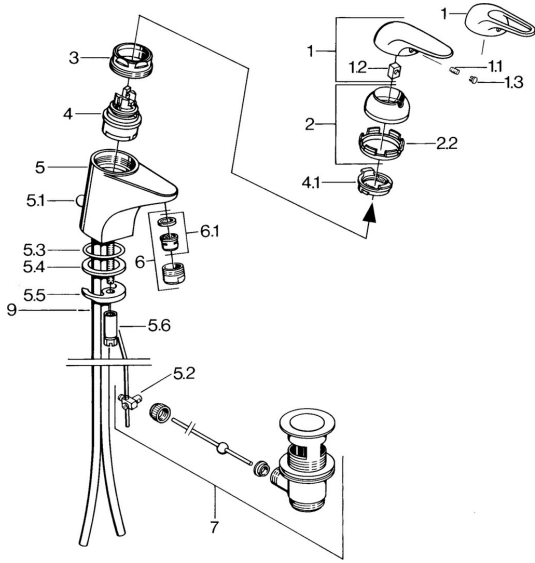

EAN: 4015474655980
static.hansa.com/07012101

Reserveonderdelen

SP07012100

	Naam	Code
2	Kap Chrom	59906563
2.2	Vaststelling van de mouw	59906695
3	Schroefoog, M50x1, SW45	59904775
4	Binnenwerk, 4.8 Eco-Top	59911431
4	Binnenwerk, 4.8 eco	59904601
4.1	Hot water limiter	59904759
5.1	Trekstang Chrom	59906423
5.2	Gewrichtstuk	59904624
5.3	O-ring, 42x3.5	59904764
5.4	Dichting, 48x33.5x2	59902283
5.5	Fixing plate	59904765
5.6	Schroef, M8x1, SW13	59904766
5.7	Bevestigingsset	59910749
6	Mousseur, M24x1 A Wit Stopgezet	59905419
6	Mousseur, M24x1 STD HC A Chrom	59902366
6.1	Mousseur, M22/24 A	59902081
7	Wastegarnituur Chrom	59904620
7.1	Binnenwerk, 4.8 Eco-Top	59911431
9	Pijp Stopgezet	59911064