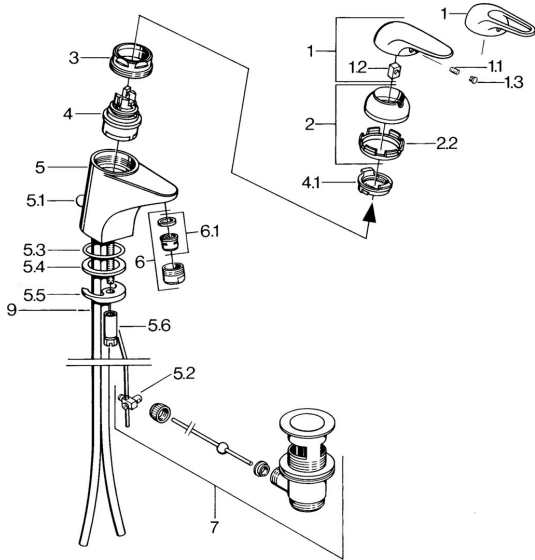

EAN: 4015474655980
static.hansa.com/07012101

Parti di ricambio

SP07012100

| | Nome | Codice |
|-----|--|----------|
| 2 | Cappuccio Cromo | 59906563 |
| 2.2 | Manicotto di fissaggio | 59906695 |
| 3 | Vite eye, M50x1, SW45 | 59904775 |
| 4 | Cartuccia, 4,8 Eco-Top | 59911431 |
| 4 | Cartuccia, 4,8 eco | 59904601 |
| 4.1 | Hot water limiter | 59904759 |
| 5.1 | Asta saltarello Cromo | 59906423 |
| 5.2 | Snodo | 59904624 |
| 5.3 | O-ring, 42x3.5 | 59904764 |
| 5.4 | Giunto, 48x33.5x2 | 59902283 |
| 5.5 | Fixing plate | 59904765 |
| 5.6 | Screw, M8x1, SW13 | 59904766 |
| 5.7 | Set di fissaggio | 59910749 |
| 6 | Aereatore, M24x1 A Bianco Fuori produzione | 59905419 |
| 6 | Aereatore, M24x1 STD HC A Cromo | 59902366 |
| 6.1 | Aereatore, M22/24 A | 59902081 |
| 7 | Scarico a saltarello Cromo | 59904620 |
| 7.1 | Cartuccia, 4,8 Eco-Top | 59911431 |
| 9 | Fuori produzione | 59911064 |