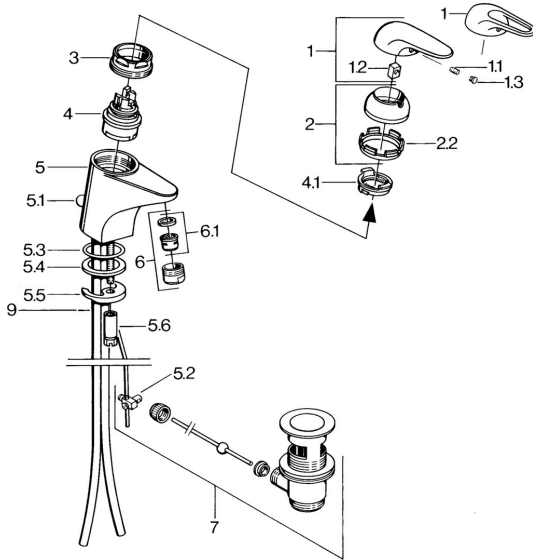

EAN: 4015474655980
static.hansa.com/07012101

Pièces de rechange

SP07012100

	Nom	Code
2	Chape Chrome	59906563
2.2	Manchon de fixation	59906695
3	Vis Loop, M50x1, SW45	59904775
4	Cartouche, 4.8 Eco-Top	59911431
4	Cartouche, 4.8 eco	59904601
4.1	Hot water limiter	59904759
5.1	Tirette de vidage Chrome	59906423
5.2	Joint	59904624
5.3	Joint, 42x3.5	59904764
5.4	Joint, 48x33.5x2	59902283
5.5	Fixing plate	59904765
5.6	Vis, M8x1, SW13	59904766
5.7	Ensemble de fixation	59910749
6	Aérateur, M24x1 A Blanc Arrêté	59905419
6	Aérateur, M24x1 STD HC A Chrome	59902366
6.1	Aérateur, M22/24 A	59902081
7	Vidage Chrome	59904620
7.1	Cartouche, 4.8 Eco-Top	59911431
9	Tuyau Arrêté	59911064