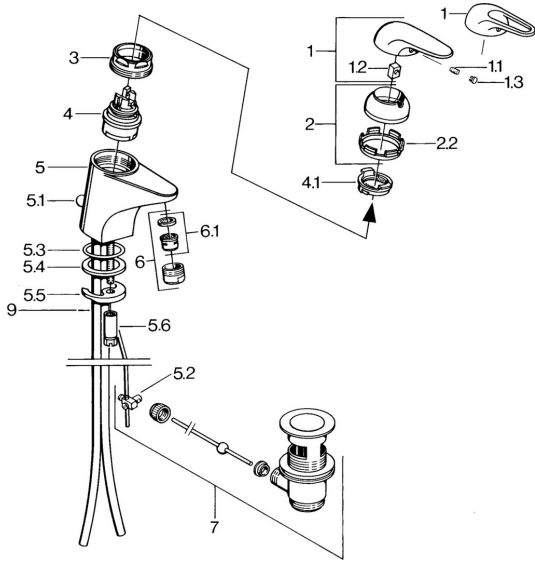

## Ersatzteile

### SP07012100

	Name	Art.-Nr.
2	Abdeckkappe Chrom	59906563
2.2	Befestigungshülse	59906695
3	Ringschraube, M50x1, SW45	59904775
4	Kartusche, 4.8 Eco-Top	59911431
4	Kartusche, 4.8 eco	59904601
4.1	Warmwasser Begrenzer	59904759
5.1	Zugstange mit Knopf Chrom	59906423
5.2	Gelenkstück	59904624
5.3	O-Ring, 42x3.5	59904764
5.4	Dichtung, 48x33.5x2	59902283
5.5	Befestigungsplatte	59904765
5.6	Schraube, M8x1, SW13	59904766
5.7	Befestigungssatz	59910749
6	Luftsprudler, M24x1 A Weiss <span style="background-color: #cccccc; padding: 2px;">Ausgelaufen</span>	59905419
6	Luftsprudler, M24x1 STD HC A Chrom	59902366
6.1	Luftsprudler, M22/24 A	59902081
7	Ablaufgarnitur Chrom	59904620
7.1	Kartusche, 4.8 Eco-Top	59911431
9	Rohr <span style="background-color: #cccccc; padding: 2px;">Ausgelaufen</span>	59911064