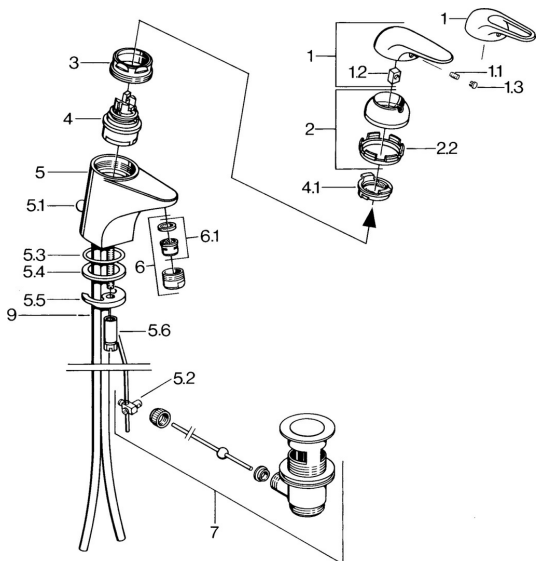

## Náhradní díly

### SP07012100

	Název	Kód
2	Krytka Chrom	59906563
2.2	Upevňovací objímka	59906695
3	Oční šroub, M50x1, SW45	59904775
4	Kartuše, 4.8 Eco-Top	59911431
4	Kartuše, 4.8 eco	59904601
4.1	Hot water limiter	59904759
5.1	Ovládací táhlo vypouštěcího ventilu Chrom	59906423
5.2	Spojovací díl táhel	59904624
5.3	O-kroužek, 42x3.5	59904764
5.4	Těsnění, 48x33.5x2	59902283
5.5	Upevňovací deska	59904765
5.6	Šroub, M8x1, SW13	59904766
5.7	Upevňovací set	59910749
6	Aerator, M24x1 A Bílá <b>Ukončeno</b>	59905419
6	Aerator, M24x1 STD HC A Chrom	59902366
6.1	Aerator, M22/24 A	59902081
7	Vypouštěcí ventil Chrom	59904620
7.1	Kartuše, 4.8 Eco-Top	59911431
9	Roura <b>Ukončeno</b>	59911064