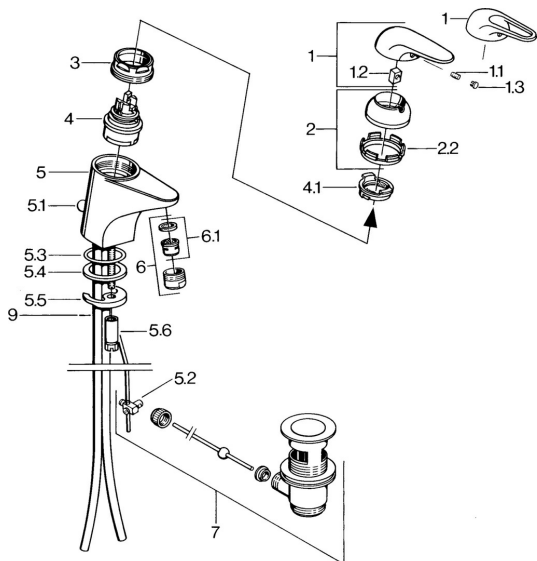

EAN: 4015474656611
static.hansa.com/0701210084

Náhradné diely

SP07012100

	Názov	Kód
2	Krytka Chróm	59906563
2.2	Upevňovacia objímka	59906695
3	Očné skrutka, M50x1, SW45	59904775
4	Kartuš, 4.8 Eco-Top	59911431
4	Kartuš, 4.8 eco	59904601
4.1	Hot water limiter	59904759
5.1	Ovládacie tlačko Chróm	59906423
5.2	Spojovací diel tlačla	59904624
5.3	O-krúžok, 42x3.5	59904764
5.4	Tesnenie, 48x33.5x2	59902283
5.5		59904765
5.6	Skrutka, M8x1, SW13	59904766
5.7	Upevňovací set	59910749
6	Aerator, M24x1 A Biela Ukončené	59905419
6	Aerator, M24x1 STD HC A Chróm	59902366
6.1	Aerator, M22/24 A	59902081
7	Vypúšťací ventil umývadla Chróm	59904620
7.1	Kartuš, 4.8 Eco-Top	59911431
9	Potrubie Ukončené	59911064