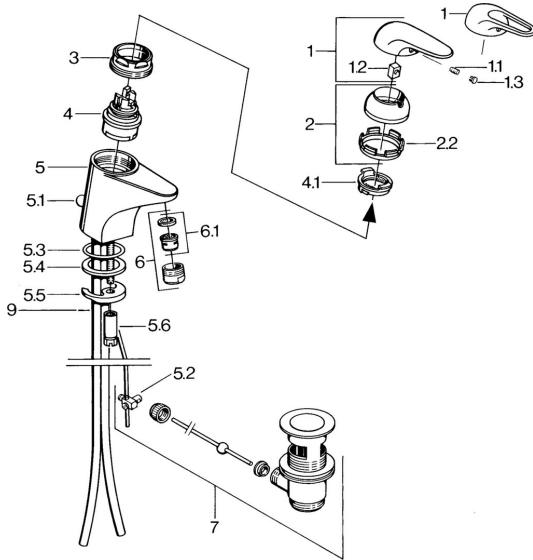

EAN: 4015474656611
static.hansa.com/0701210084

Reserveonderdelen

SP07012100

	Naam	Code
2	Kap Chroom	59906563
2.2	Vaststelling van de mouw	59906695
3	Schroefoog, M50x1, SW45	59904775
4	Binnenwerk, 4.8 Eco-Top	59911431
4	Binnenwerk, 4.8 eco	59904601
4.1	Hot water limiter	59904759
5.1	Trekstang Chroom	59906423
5.2	Gewrichtstuk	59904624
5.3	O-ring, 42x3.5	59904764
5.4	Dichting, 48x33.5x2	59902283
5.5	Fixing plate	59904765
5.6	Schroef, M8x1, SW13	59904766
5.7	Bevestigingsset	59910749
6	Mousseur, M24x1 A Wit Stopgezet	59905419
6	Mousseur, M24x1 STD HC A Chroom	59902366
6.1	Mousseur, M22/24 A	59902081
7	Wastegarnituur Chroom	59904620
7.1	Binnenwerk, 4.8 Eco-Top	59911431
9	Pijp Stopgezet	59911064