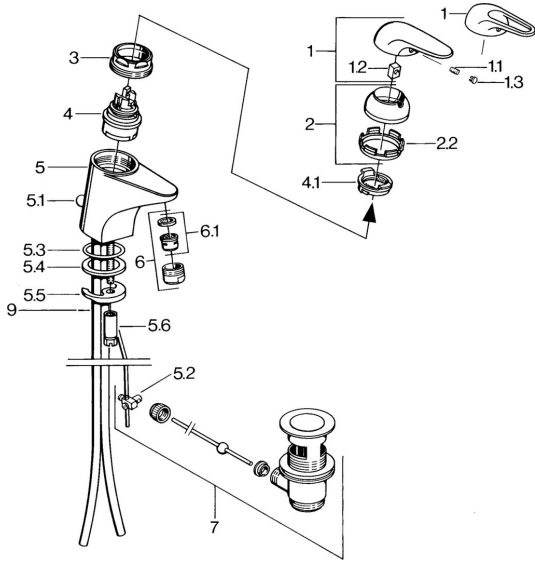

EAN: 4015474656611
static.hansa.com/0701210084

Pièces de rechange

SP07012100

	Nom	Code
2	Chape Chrome	59906563
2.2	Manchon de fixation	59906695
3	Vis Loop, M50x1, SW45	59904775
4	Cartouche, 4.8 Eco-Top	59911431
4	Cartouche, 4.8 eco	59904601
4.1	Hot water limiter	59904759
5.1	Tirette de vidage Chrome	59906423
5.2	Joint	59904624
5.3	Joint, 42x3.5	59904764
5.4	Joint, 48x33.5x2	59902283
5.5	Fixing plate	59904765
5.6	Vis, M8x1, SW13	59904766
5.7	Ensemble de fixation	59910749
6	Aérateur, M24x1 A Blanc Arrêté	59905419
6	Aérateur, M24x1 STD HC A Chrome	59902366
6.1	Aérateur, M22/24 A	59902081
7	Vidage Chrome	59904620
7.1	Cartouche, 4.8 Eco-Top	59911431
9	Tuyau Arrêté	59911064