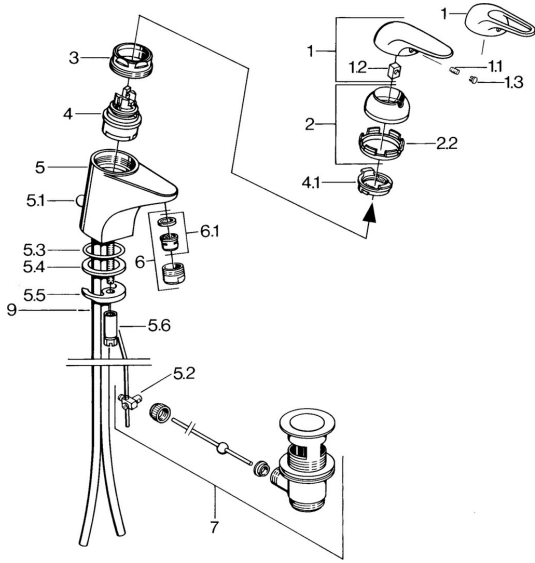

EAN: 4015474656611
static.hansa.com/0701210084

Ersatzteile

SP07012100

	Name	Art.-Nr.
2	Abdeckkappe Chrom	59906563
2.2	Befestigungshülse	59906695
3	Ringschraube, M50x1, SW45	59904775
4	Kartusche, 4.8 Eco-Top	59911431
4	Kartusche, 4.8 eco	59904601
4.1	Warmwasser Begrenzer	59904759
5.1	Zugstange mit Knopf Chrom	59906423
5.2	Gelenkstück	59904624
5.3	O-Ring, 42x3.5	59904764
5.4	Dichtung, 48x33.5x2	59902283
5.5	Befestigungsplatte	59904765
5.6	Schraube, M8x1, SW13	59904766
5.7	Befestigungssatz	59910749
6	Luftsprudler, M24x1 A Weiss Ausgelaufen	59905419
6	Luftsprudler, M24x1 STD HC A Chrom	59902366
6.1	Luftsprudler, M22/24 A	59902081
7	Ablaufgarnitur Chrom	59904620
7.1	Kartusche, 4.8 Eco-Top	59911431
9	Rohr Ausgelaufen	59911064