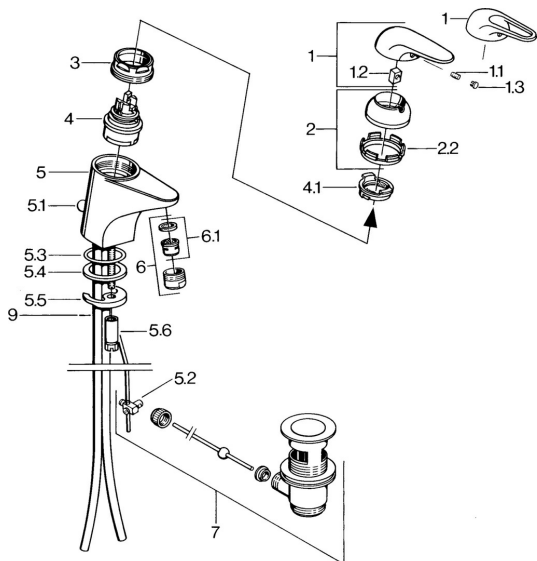

EAN: 4015474656611
static.hansa.com/0701210084

Náhradní díly

SP07012100

	Název	Kód
2	Krytka Chrom	59906563
2.2	Upevňovací objímka	59906695
3	Oční šroub, M50x1, SW45	59904775
4	Kartuše, 4.8 Eco-Top	59911431
4	Kartuše, 4.8 eco	59904601
4.1	Hot water limiter	59904759
5.1	Ovládací táhlo vypouštěcího ventilu Chrom	59906423
5.2	Spojovací díl táhel	59904624
5.3	O-kroužek, 42x3.5	59904764
5.4	Těsnění, 48x33.5x2	59902283
5.5	Upevňovací deska	59904765
5.6	Šroub, M8x1, SW13	59904766
5.7	Upevňovací set	59910749
6	Aerator, M24x1 A Bílá Ukončeno	59905419
6	Aerator, M24x1 STD HC A Chrom	59902366
6.1	Aerator, M22/24 A	59902081
7	Vypouštěcí ventil Chrom	59904620
7.1	Kartuše, 4.8 Eco-Top	59911431
9	Roura Ukončeno	59911064