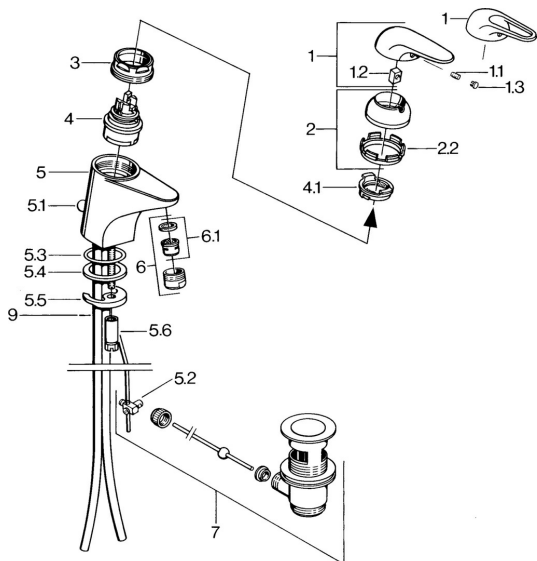

EAN: 4015474656598
static.hansa.com/0701210083

Náhradné diely

SP07012100

	Názov	Kód
2	Krytka Chróm	59906563
2.2	Upevňovacia objímka	59906695
3	Očné skrutka, M50x1, SW45	59904775
4	Kartuš, 4.8 Eco-Top	59911431
4	Kartuš, 4.8 eco	59904601
4.1	Hot water limiter	59904759
5.1	Ovládacie tlačko Chróm	59906423
5.2	Spojovací diel tlačla	59904624
5.3	O-krúžok, 42x3.5	59904764
5.4	Tesnenie, 48x33.5x2	59902283
5.5		59904765
5.6	Skrutka, M8x1, SW13	59904766
5.7	Upevňovací set	59910749
6	Aerator, M24x1 A Biela Ukončené	59905419
6	Aerator, M24x1 STD HC A Chróm	59902366
6.1	Aerator, M22/24 A	59902081
7	Vypúšťací ventil umývadla Chróm	59904620
7.1	Kartuš, 4.8 Eco-Top	59911431
9	Potrubie Ukončené	59911064