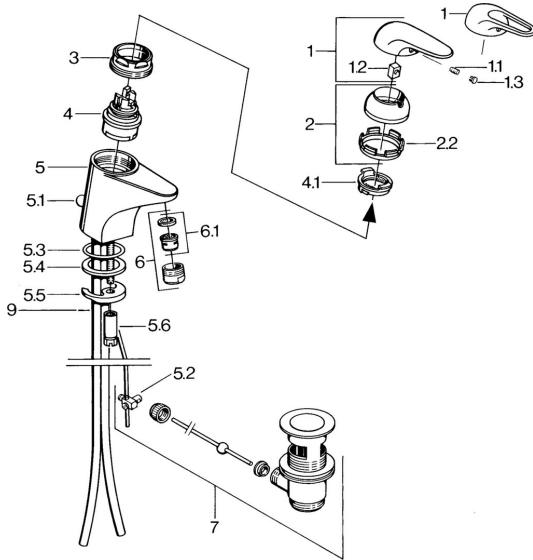

EAN: 4015474656598
static.hansa.com/0701210083

Reserveonderdelen

SP07012100

	Naam	Code
2	Kap Chroom	59906563
2.2	Vaststelling van de mouw	59906695
3	Schroefoog, M50x1, SW45	59904775
4	Binnenwerk, 4.8 Eco-Top	59911431
4	Binnenwerk, 4.8 eco	59904601
4.1	Hot water limiter	59904759
5.1	Trekstang Chroom	59906423
5.2	Gewrichtstuk	59904624
5.3	O-ring, 42x3.5	59904764
5.4	Dichting, 48x33.5x2	59902283
5.5	Fixing plate	59904765
5.6	Schroef, M8x1, SW13	59904766
5.7	Bevestigingsset	59910749
6	Mousseur, M24x1 A Wit Stopgezet	59905419
6	Mousseur, M24x1 STD HC A Chroom	59902366
6.1	Mousseur, M22/24 A	59902081
7	Wastegarnituur Chroom	59904620
7.1	Binnenwerk, 4.8 Eco-Top	59911431
9	Pijp Stopgezet	59911064