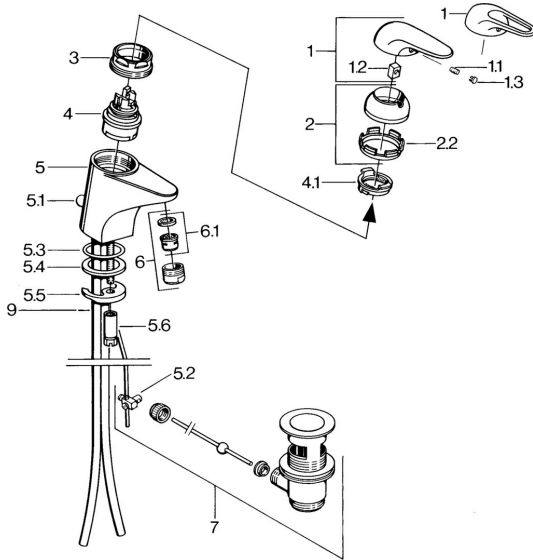

EAN: 4015474656598
static.hansa.com/0701210083

Parti di ricambio

SP07012100

	Nome	Codice
2	Cappuccio Cromo	59906563
2.2	Manicotto di fissaggio	59906695
3	Vite eye, M50x1, SW45	59904775
4	Cartuccia, 4,8 Eco-Top	59911431
4	Cartuccia, 4,8 eco	59904601
4.1	Hot water limiter	59904759
5.1	Asta saltarello Cromo	59906423
5.2	Snodo	59904624
5.3	O-ring, 42x3.5	59904764
5.4	Giunto, 48x33.5x2	59902283
5.5	Fixing plate	59904765
5.6	Screw, M8x1, SW13	59904766
5.7	Set di fissaggio	59910749
6	Aereatore, M24x1 A Bianco Fuori produzione	59905419
6	Aereatore, M24x1 STD HC A Cromo	59902366
6.1	Aereatore, M22/24 A	59902081
7	Scarico a saltarello Cromo	59904620
7.1	Cartuccia, 4,8 Eco-Top	59911431
9	Fuori produzione	59911064