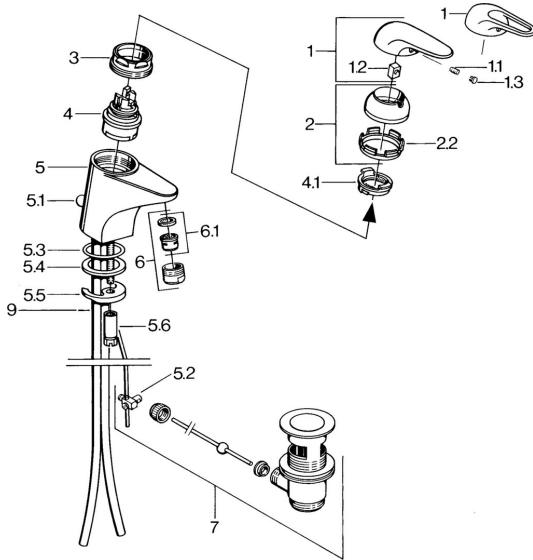

EAN: 4015474656598
static.hansa.com/0701210083

Pièces de rechange

SP07012100

	Nom	Code
2	Chape Chrome	59906563
2.2	Manchon de fixation	59906695
3	Vis Loop, M50x1, SW45	59904775
4	Cartouche, 4.8 Eco-Top	59911431
4	Cartouche, 4.8 eco	59904601
4.1	Hot water limiter	59904759
5.1	Tirette de vidage Chrome	59906423
5.2	Joint	59904624
5.3	Joint, 42x3.5	59904764
5.4	Joint, 48x33.5x2	59902283
5.5	Fixing plate	59904765
5.6	Vis, M8x1, SW13	59904766
5.7	Ensemble de fixation	59910749
6	Aérateur, M24x1 A Blanc Arrêté	59905419
6	Aérateur, M24x1 STD HC A Chrome	59902366
6.1	Aérateur, M22/24 A	59902081
7	Vidage Chrome	59904620
7.1	Cartouche, 4.8 Eco-Top	59911431
9	Tuyau Arrêté	59911064