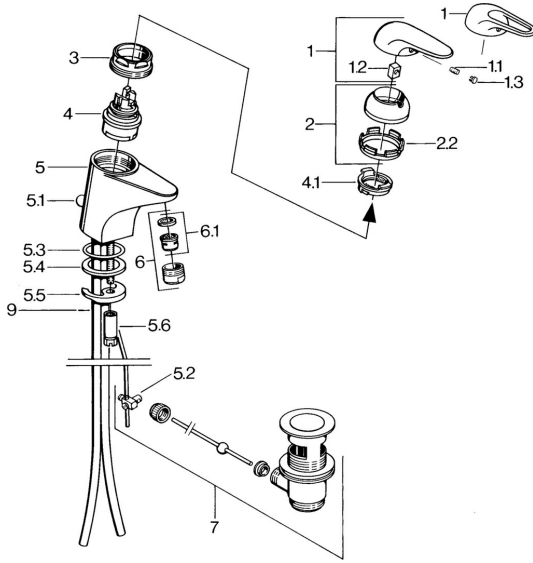

## Ersatzteile

### SP07012100

	Name	Art.-Nr.
2	Abdeckkappe Chrom	59906563
2.2	Befestigungshülse	59906695
3	Ringschraube, M50x1, SW45	59904775
4	Kartusche, 4.8 Eco-Top	59911431
4	Kartusche, 4.8 eco	59904601
4.1	Warmwasser Begrenzer	59904759
5.1	Zugstange mit Knopf Chrom	59906423
5.2	Gelenkstück	59904624
5.3	O-Ring, 42x3.5	59904764
5.4	Dichtung, 48x33.5x2	59902283
5.5	Befestigungsplatte	59904765
5.6	Schraube, M8x1, SW13	59904766
5.7	Befestigungssatz	59910749
6	Luftsprudler, M24x1 A Weiss <span style="background-color: #cccccc; padding: 2px;">Ausgelaufen</span>	59905419
6	Luftsprudler, M24x1 STD HC A Chrom	59902366
6.1	Luftsprudler, M22/24 A	59902081
7	Ablaufgarnitur Chrom	59904620
7.1	Kartusche, 4.8 Eco-Top	59911431
9	Rohr <span style="background-color: #cccccc; padding: 2px;">Ausgelaufen</span>	59911064