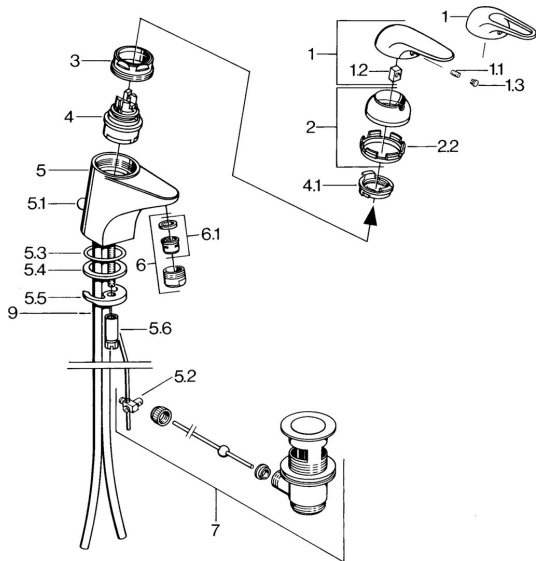

## Náhradní díly

### SP07012100

	Název	Kód
2	Krytka Chrom	59906563
2.2	Upevňovací objímka	59906695
3	Oční šroub, M50x1, SW45	59904775
4	Kartuše, 4,8 Eco-Top	59911431
4	Kartuše, 4,8 eco	59904601
4.1	Hot water limiter	59904759
5.1	Ovládací táhlo vypouštěcího ventilu Chrom	59906423
5.2	Spojovací díl táhel	59904624
5.3	O-kroužek, 42x3.5	59904764
5.4	Těsnění, 48x33.5x2	59902283
5.5	Upevňovací deska	59904765
5.6	Šroub, M8x1, SW13	59904766
5.7	Upevňovací set	59910749
6	Aerator, M24x1 A Bílá <b>Ukončeno</b>	59905419
6	Aerator, M24x1 STD HC A Chrom	59902366
6.1	Aerator, M22/24 A	59902081
7	Vypouštěcí ventil Chrom	59904620
7.1	Kartuše, 4,8 Eco-Top	59911431
9	Roura <b>Ukončeno</b>	59911064