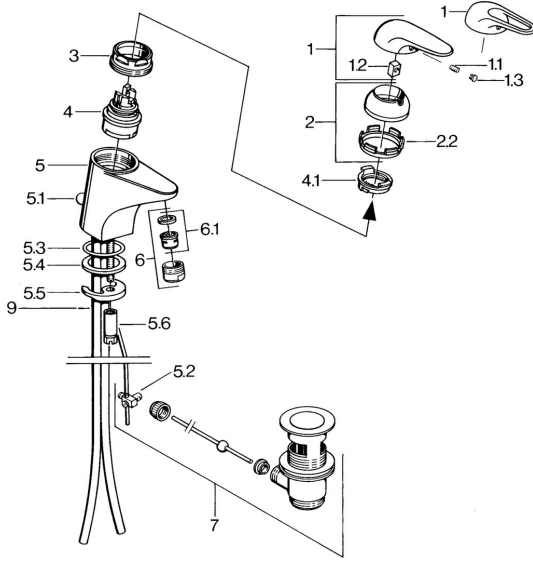

## Reserveonderdelen

### SP07012100

	Naam	Code
2	Kap Chroom	59906563
2.2	Vaststelling van de mouw	59906695
3	Schroefoog, M50x1, SW45	59904775
4	Binnenwerk, 4.8 Eco-Top	59911431
4	Binnenwerk, 4.8 eco	59904601
4.1	Hot water limiter	59904759
5.1	Trekstang Chroom	59906423
5.2	Gewrichtstuk	59904624
5.3	O-ring, 42x3.5	59904764
5.4	Dichting, 48x33.5x2	59902283
5.5	Fixing plate	59904765
5.6	Schroef, M8x1, SW13	59904766
5.7	Bevestigingsset	59910749
6	Mousseur, M24x1 A Wit <b>Stopgezet</b>	59905419
6	Mousseur, M24x1 STD HC A Chroom	59902366
6.1	Mousseur, M22/24 A	59902081
7	Wastegarnituur Chroom	59904620
7.1	Binnenwerk, 4.8 Eco-Top	59911431
9	Pijp <b>Stopgezet</b>	59911064