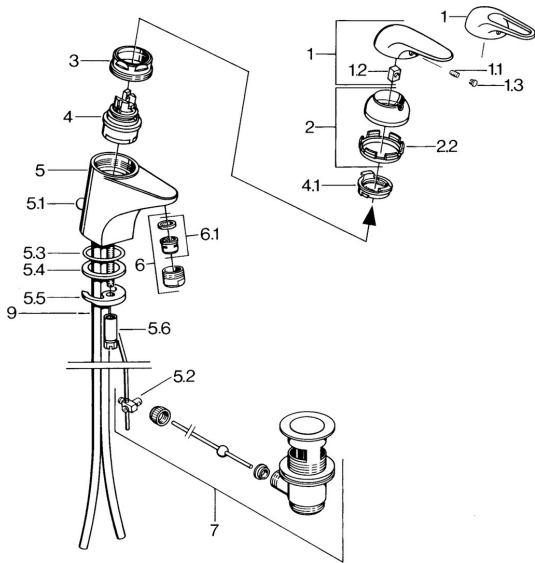

EAN: 4015474656604
static.hansa.com/0701210082

Parti di ricambio

SP07012100

	Nome	Codice
2	Cappuccio Cromo	59906563
2.2	Manicotto di fissaggio	59906695
3	Vite eye, M50x1, SW45	59904775
4	Cartuccia, 4,8 Eco-Top	59911431
4	Cartuccia, 4,8 eco	59904601
4.1	Hot water limiter	59904759
5.1	Asta saltarello Cromo	59906423
5.2	Snodo	59904624
5.3	O-ring, 42x3.5	59904764
5.4	Giunto, 48x33.5x2	59902283
5.5	Fixing plate	59904765
5.6	Screw, M8x1, SW13	59904766
5.7	Set di fissaggio	59910749
6	Aereatore, M24x1 A Bianco Fuori produzione	59905419
6	Aereatore, M24x1 STD HC A Cromo	59902366
6.1	Aereatore, M22/24 A	59902081
7	Scarico a saltarello Cromo	59904620
7.1	Cartuccia, 4,8 Eco-Top	59911431
9	Fuori produzione	59911064