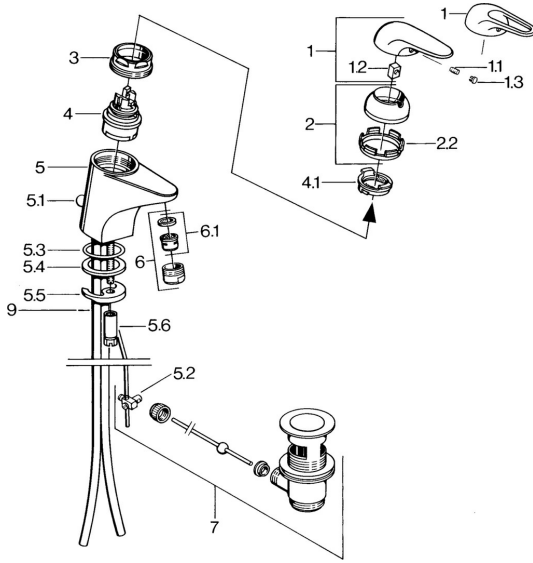

EAN: 4015474656604
static.hansa.com/0701210082

Ersatzteile

SP07012100

	Name	Art.-Nr.
2	Abdeckkappe Chrom	59906563
2.2	Befestigungshülse	59906695
3	Ringschraube, M50x1, SW45	59904775
4	Kartusche, 4.8 Eco-Top	59911431
4	Kartusche, 4.8 eco	59904601
4.1	Warmwasser Begrenzer	59904759
5.1	Zugstange mit Knopf Chrom	59906423
5.2	Gelenkstück	59904624
5.3	O-Ring, 42x3.5	59904764
5.4	Dichtung, 48x33.5x2	59902283
5.5	Befestigungsplatte	59904765
5.6	Schraube, M8x1, SW13	59904766
5.7	Befestigungssatz	59910749
6	Luftsprudler, M24x1 A Weiss Ausgelaufen	59905419
6	Luftsprudler, M24x1 STD HC A Chrom	59902366
6.1	Luftsprudler, M22/24 A	59902081
7	Ablaufgarnitur Chrom	59904620
7.1	Kartusche, 4.8 Eco-Top	59911431
9	Rohr Ausgelaufen	59911064