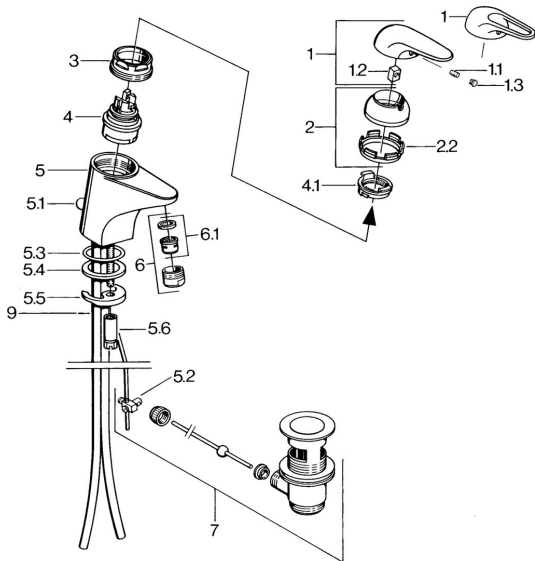

## Parti di ricambio

### SP07012100

|     | Nome   | Codice   |
|-----|--|----------|
| 2   | Cappuccio Cromo  | 59906563 |
| 2.2 | Manicotto di fissaggio   | 59906695 |
| 3   | Vite eye, M50x1, SW45  | 59904775 |
| 4   | Cartuccia, 4,8 Eco-Top   | 59911431 |
| 4   | Cartuccia, 4,8 eco   | 59904601 |
| 4.1 | Hot water limiter  | 59904759 |
| 5.1 | Asta saltarello Cromo  | 59906423 |
| 5.2 | Snodo  | 59904624 |
| 5.3 | O-ring, 42x3.5   | 59904764 |
| 5.4 | Giunto, 48x33.5x2  | 59902283 |
| 5.5 | Fixing plate   | 59904765 |
| 5.6 | Screw, M8x1, SW13  | 59904766 |
| 5.7 | Set di fissaggio   | 59910749 |
| 6   | Aereatore, M24x1 A Bianco <span style="background-color: #cccccc;">Fuori produzione</span> | 59905419 |
| 6   | Aereatore, M24x1 STD HC A Cromo  | 59902366 |
| 6.1 | Aereatore, M22/24 A  | 59902081 |
| 7   | Scarico a saltarello Cromo   | 59904620 |
| 7.1 | Cartuccia, 4,8 Eco-Top   | 59911431 |
| 9   | <span style="background-color: #cccccc;">Fuori produzione</span>                           | 59911064 |