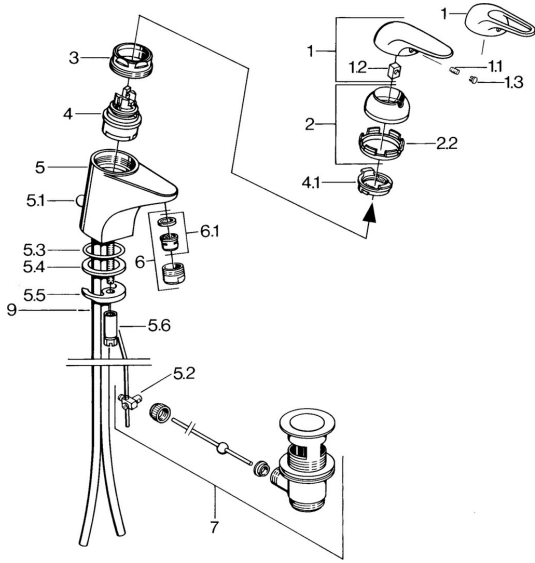

EAN: 4015474656581
static.hansa.com/07012100

Ersatzteile

SP07012100

	Name	Art.-Nr.
2	Abdeckkappe Chrom	59906563
2.2	Befestigungshülse	59906695
3	Ringschraube, M50x1, SW45	59904775
4	Kartusche, 4.8 Eco-Top	59911431
4	Kartusche, 4.8 eco	59904601
4.1	Warmwasser Begrenzer	59904759
5.1	Zugstange mit Knopf Chrom	59906423
5.2	Gelenkstück	59904624
5.3	O-Ring, 42x3.5	59904764
5.4	Dichtung, 48x33.5x2	59902283
5.5	Befestigungsplatte	59904765
5.6	Schraube, M8x1, SW13	59904766
5.7	Befestigungssatz	59910749
6	Luftsprudler, M24x1 A Weiss Ausgelaufen	59905419
6	Luftsprudler, M24x1 STD HC A Chrom	59902366
6.1	Luftsprudler, M22/24 A	59902081
7	Ablaufgarnitur Chrom	59904620
7.1	Kartusche, 4.8 Eco-Top	59911431
9	Rohr Ausgelaufen	59911064