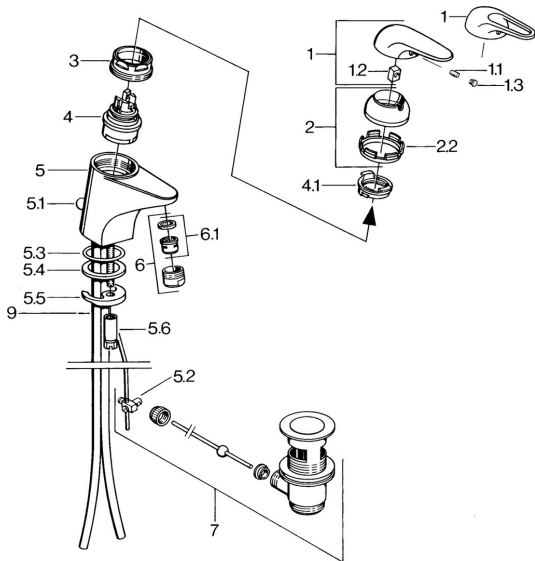

EAN: 4015474656581
static.hansa.com/07012100

Náhradní díly

SP07012100

	Název	Kód
2	Krytka Chrom	59906563
2.2	Upevňovací objímka	59906695
3	Oční šroub, M50x1, SW45	59904775
4	Kartuše, 4.8 Eco-Top	59911431
4	Kartuše, 4.8 eco	59904601
4.1	Hot water limiter	59904759
5.1	Ovládací táhlo vypouštěcího ventilu Chrom	59906423
5.2	Spojovací díl táhel	59904624
5.3	O-kroužek, 42x3.5	59904764
5.4	Těsnění, 48x33.5x2	59902283
5.5	Upevňovací deska	59904765
5.6	Šroub, M8x1, SW13	59904766
5.7	Upevňovací set	59910749
6	Aerator, M24x1 A Bílá Ukončeno	59905419
6	Aerator, M24x1 STD HC A Chrom	59902366
6.1	Aerator, M22/24 A	59902081
7	Vypouštěcí ventil Chrom	59904620
7.1	Kartuše, 4.8 Eco-Top	59911431
9	Roura Ukončeno	59911064