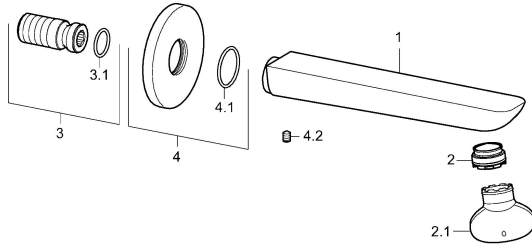

## Reserveonderdelen

### SP06822102

	Naam	Code
2	Mousseur, M24x1 C	59913131
2.1	Schuimstralersleutel, M24x1	59913134
3	Schroefdraad tepel	59913658
4	Afdekplaat, d 75 mm Chrom	59913246
4.1	O-ring, d 26x2	59913423
4.2	Schroef, M5x6, SW2.5	59912617
N.I.	Afdekplaat, 75x75 mm Chrom	59913326