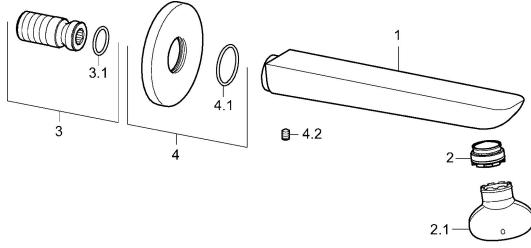

EAN: 4015474250031  
[static.hansa.com/06822102](http://static.hansa.com/06822102)

**Parti di ricambio**

**SP06822102**

	Nome	Codice
2	Aeratore, M24x1 C	59913131
2.1	Chiave per aeratore, M24x1	59913134
3	Capezzolo filetto	59913658
4	Piastra, d 75 mm Cromo	59913246
4.1	O-ring, d 26x2	59913423
4.2	Screw, M5x6, SW2.5	59912617
N.I.	Piastra, 75x75 mm Cromo	59913326